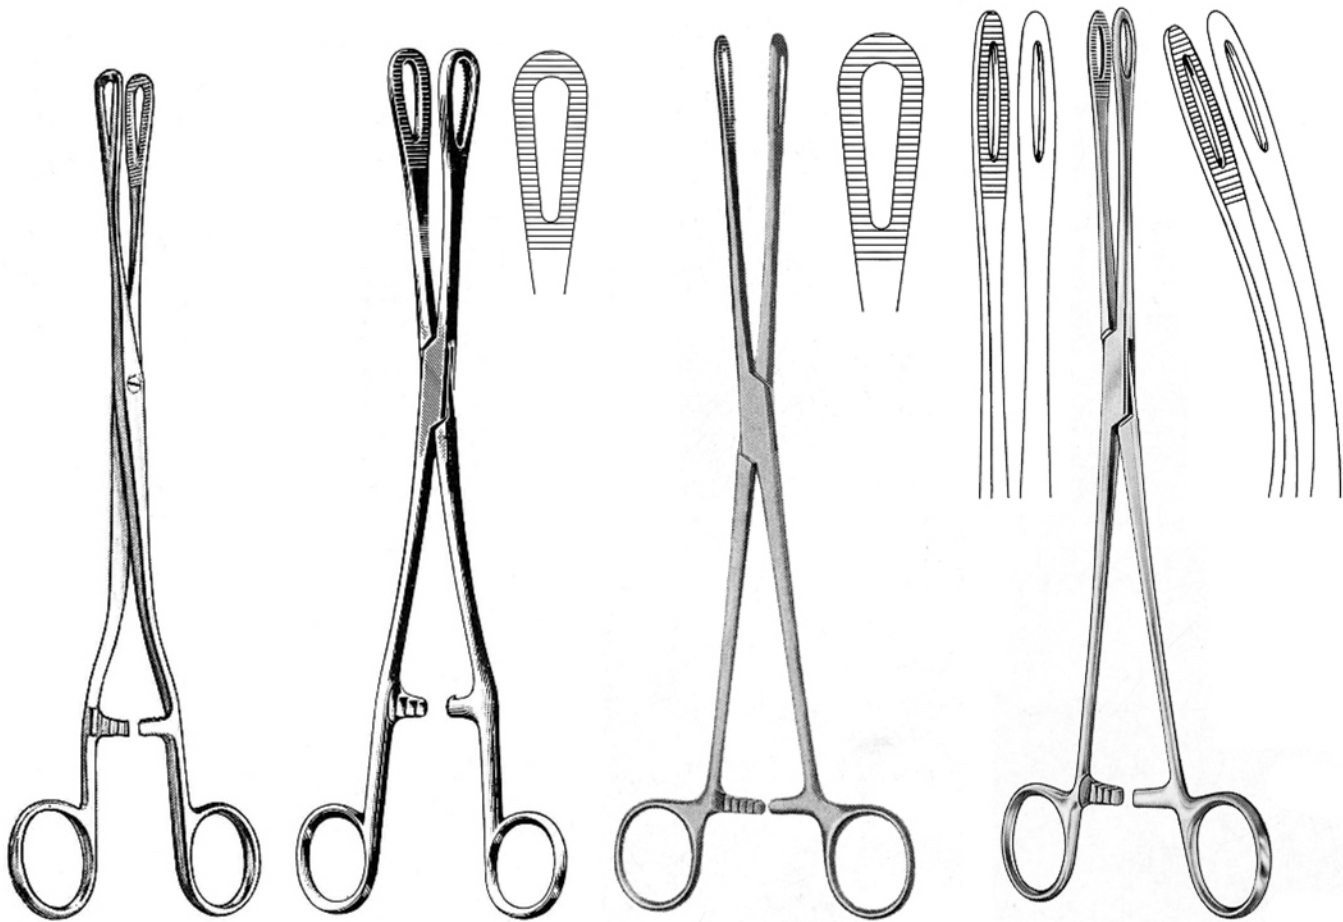

DE Kornzangen und Tupferzangen

ES Pinzas para vendajes y tapones

COTTON SWAB FORCEPS

G14.16.0050.17 17.0cm
G14.16.0051.17 17.0cm

PELKMANN
G14.16.0054.25 25.0cm
G14.16.0055.25 25.0cm

MAIER
G14.16.0056.20 20.0cm G14.16.0057.20
G14.16.0056.26 26.0cm G14.16.0057.26

BOZEMANN
G14.16.0060.26 26.0cm

BOZEMANN
G14.16.0062.26 26.0cm

BOZEMANN-DOUGLAS
G14.16.0064.26 26.0cm

16.0064.26

16-004

www.g14surgical.com

COTTON SWAB FORCEPS

RAMPLEY
G14.16.0070.18 18.0cm
G14.16.0070.25 25.0cm

RAMPLEY
G14.16.0072.18 18.0cm
G14.16.0072.25 25.0cm

RAMPLEY
G14.16.0074.18 18.0cm
G14.16.0074.25 25.0cm

FOERSTER
G14.16.0076.25 25.0cm
G14.16.0077.25 25.0cm

16.0077.25

16-005

www.g14surgical.com

EN Dressing and Cotton Swab Forceps

DE Kornzangen und Tupferzangen

ES Pinzas para vendajes y tapones

COTTON SWAB FORCEPS

G14.16.0080.18	18.0cm	G14.16.0081.18
G14.16.0080.20	20.0cm	G14.16.0081.20
G14.16.0080.25	25.0cm	G14.16.0081.25

G14.16.0082.18	18.0cm	G14.16.0083.18
G14.16.0082.20	20.0cm	G14.16.0083.20
G14.16.0082.25	25.0cm	G14.16.0083.25