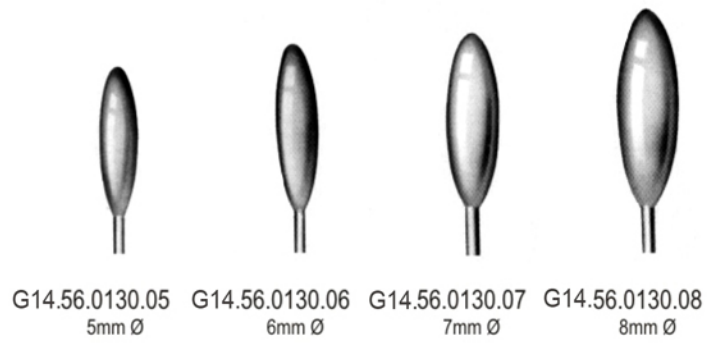

**SÖKELAND**  
G14.56.0106.24 24.0cm

**KOCHER**  
G14.56.0110.26 26.0cm

56.0110.26

**56-005**

[www.g14surgical.com](http://www.g14surgical.com)

56

EN Nephrostomy Forceps

DE Niernfistelzangen

ES Pinzas para nefrostomia

GALL BLADDER

ELSÄSSER

G14.56.0120.20 20.0cm

ELSÄSSER

G14.56.0122.20 20.0cm

56.0122.20

56-006

www.g14surgicals.com

GALL BLADDER

**BAKES**

G14.56.0130.00 set / 13  
 G14.56.0132.00 set / 9 (3-11)

56.0132.00

**56-007**

[www.g14surgical.com](http://www.g14surgical.com)

EN Gall Stone Probes, Gall Stone Scoops