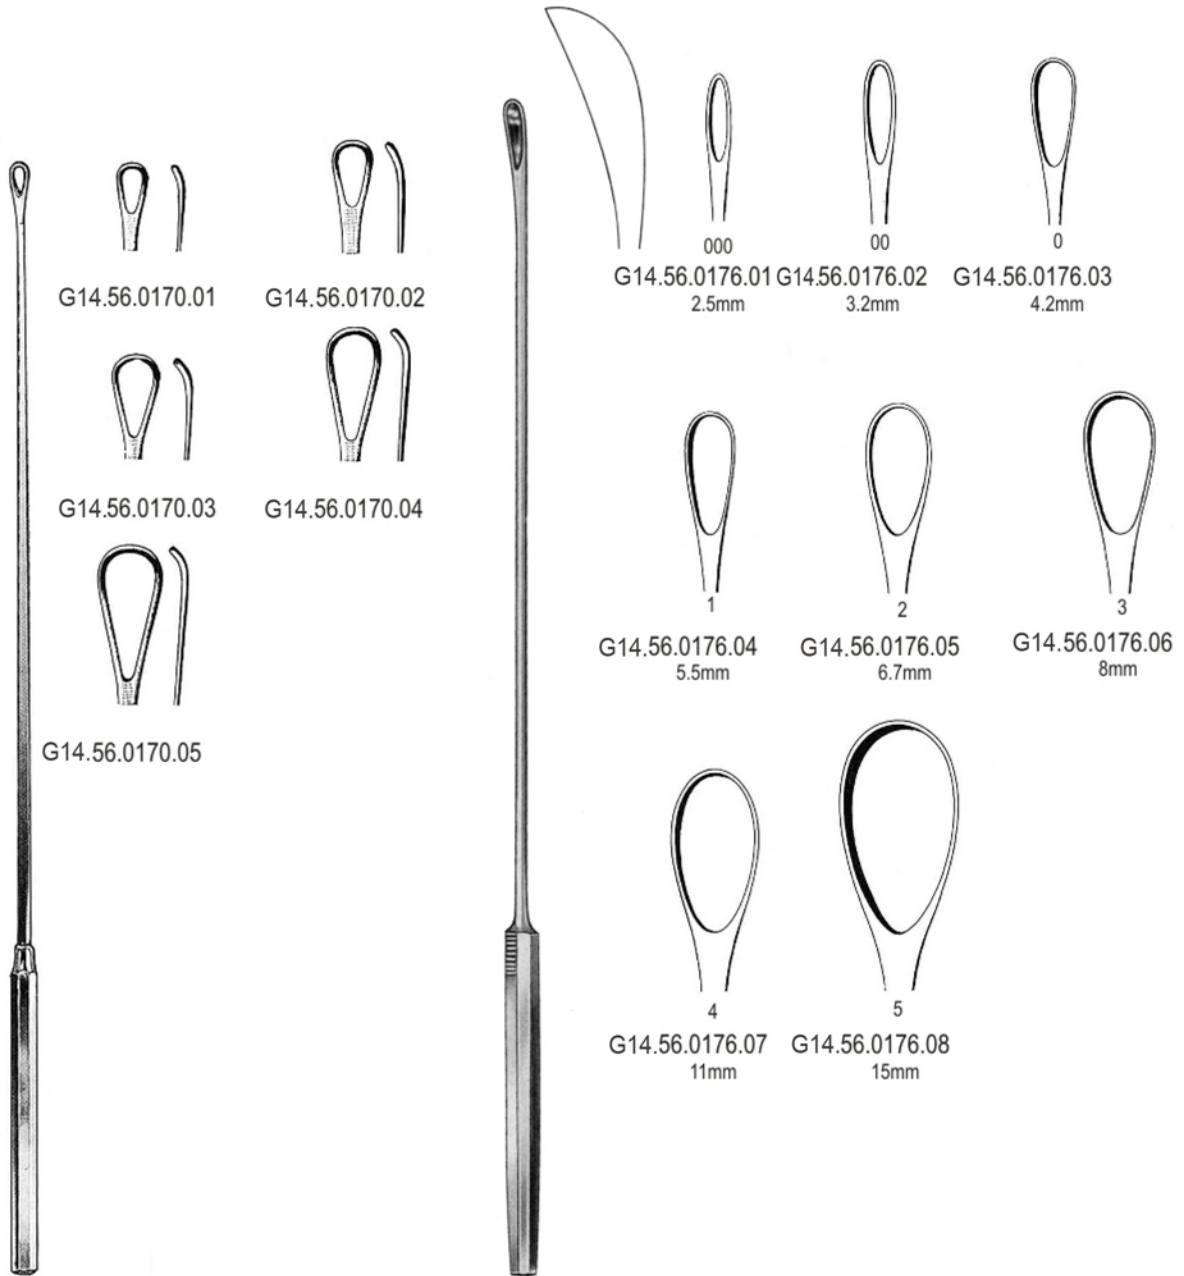

G14.56.0162.02

Fig.3

G14.56.0162.03

**DESJARDINS**

30.0cm  
elastic

Fig.1

G14.56.0166.01

Fig.2

G14.56.0166.02

Fig.3

G14.56.0166.03

Fig.4

G14.56.0166.04

56.0166.04

**56-008**

www.g14surgical.com

Gall Stone Scoops EN

Gallensteinloffel DE

Cucharillas para coger calculos biliares ES

56

GALL BLADDER

MUENCHEN MODEL  
30.0cm

LUER-KOERTE  
32.0cm  
malleable

56.0176.08