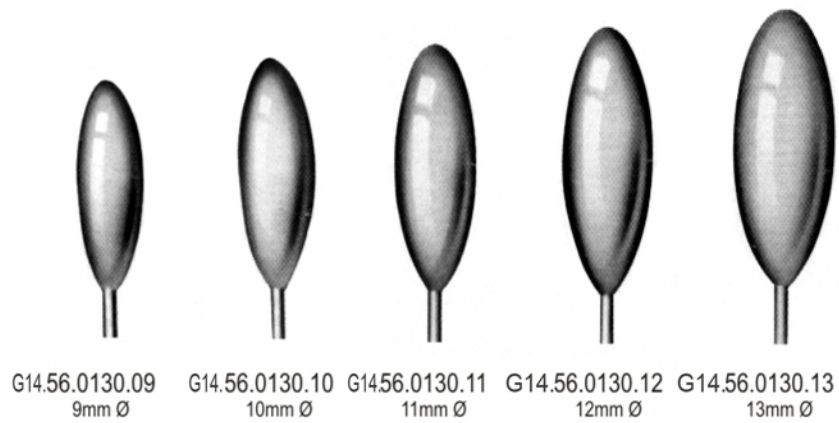

**SÖKELAND**  
G14.56.0106.24 24.0cm

**KOCHER**  
G14.56.0110.26 26.0cm

56.0110.26

**56-005**

[www.g14surgical.com](http://www.g14surgical.com)

56

EN Nephrostomy Forceps

DE Niernfistelzangen

ES Pinzas para nefrostomia

GALL BLADDER

ELSÄSSER

G14.56.0120.20 20.0cm

ELSÄSSER

G14.56.0122.20 20.0cm

56.0122.20

56-006

www.g14surgicals.com

GALL BLADDER

**BAKES**

G14.56.0130.00 set / 13  
 G14.56.0132.00 set / 9 (3-11)

56.0132.00

**56-007**

[www.g14surgical.com](http://www.g14surgical.com)

EN Gall Stone Probes, Gall Stone Scoops